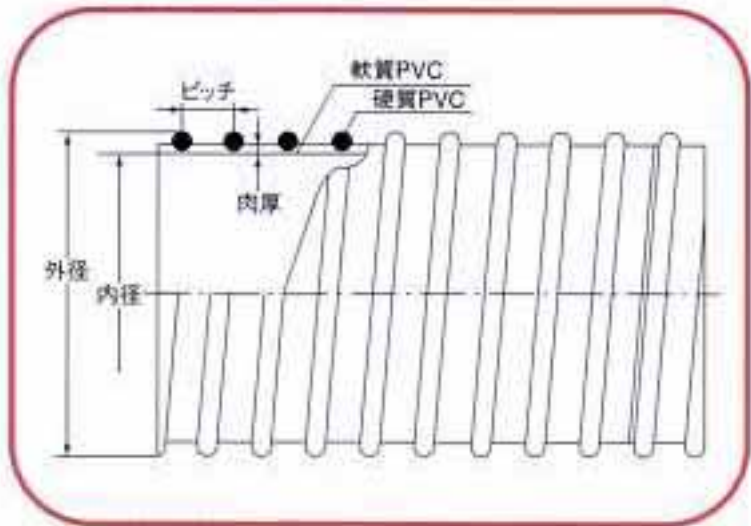

## 集塵用ダクトホース

### 特徴：

クラレプラスチック AD-2 型

耐寒性、柔軟性にも優れています。

補強リブ・シートに PVC を使用、切断も容易にできます。

空調用・一般室内換気用・各種機器の排気用に使用できます。

カット販売は 1m 単位にて承ります。色は、上のグレーになります。

呼称	内径 D1(mm)	外径 D1(mm)	重量(g/m)	税込み価格(円/m)
75	76.2	84.2	650	3,150
100	101.6	110.8	880	4,200